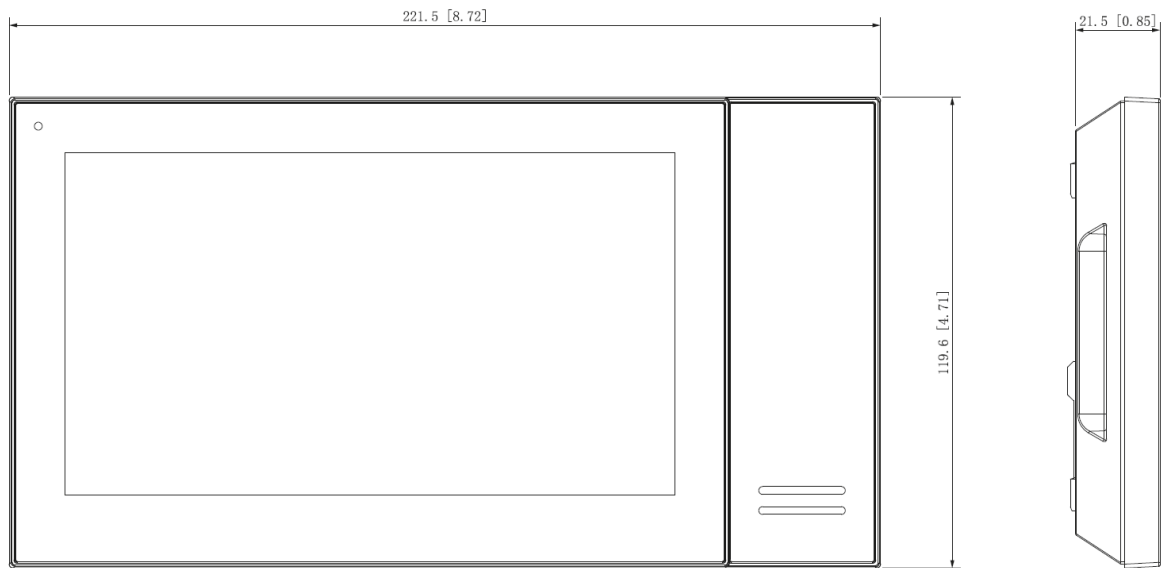

# VTH2421FW-P

7" SIP Videosprechanlagen Innenstelle mit integrierten 8GB Speicher

## Hauptmerkmale

- 7" TFT Touch Bedienfeld
- Auflösung 1024x600
- Externe Kamera Integration
- Eingebauter 8GB Speicher
- Externe Türglocken Ansteuerung

SYSTEM	
Betriebssystem	Embedded Linux
Netzwerk Protokoll	TCP/IP
DISPLAY	
Bildschirm Typ	Kapazitives Display
Display	7" TFT LCD
Auflösung	1024 x 600
Video Kompression	H.264
AUDIO	
Audio Kompression	G.711a, G.711u, PCM
Audio Eingang	1x Eingang
Audio Ausgang	1x Ausgang
Audio Modus	Bidirektional
Audio Verbesserung	Echo Unterdrückung, DNR
FUNKTIONEN	
Kommunikation	Digital
Nachricht hinterlassen	Unterstützung
Text Nachrichten	Unterstützung
DND Modus	Unterstützung
Erweiterungen (Innenstellen)	9 Innenstellen
Integrierter Speicher	8GB
ANSCHLÜSSE	
Alarm Eingang	6x Eingang
Alarm Ausgang	1x Ausgang
Türglocke	Unterstützt durch jeden Anschluss
Netzwerk	1x RJ45, 10/100MBit (selbst adaptiv)
ALLGEMEINE DATEN	
Gehäuse	Kunststoff
Farbe	Weiß
Installation	Aufputz
Spannungsversorgung	PoE
Verbrauch	< W
Dimensionen	221.5mm x 119.6mm x 21.5mm

## DIMENSIONEN