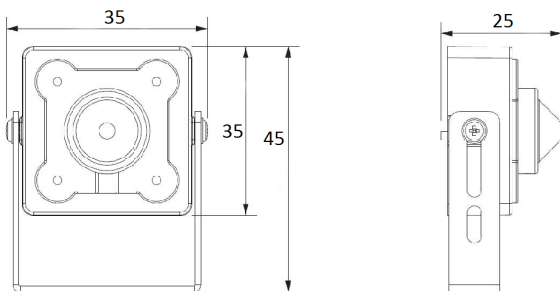

CV-MC21

2 Megapixel Full-HD, Minikamera mit Nadelöhr Objektiv

Hauptmerkmale

- 1/3" 2 Megapixel Sony CMOS Sensor
- Unterstützt: H.264, MJPEG
- Bei 2MP 1920x1080 Auflösung mit 25 Bilder/Sekunde
- Linse: 3,6mm (72°)
- DWDR (80dB)
- Tag/Nachtkamera (elektronisch)
- Mindestbeleuchtung: 0.05 Lux/F2.8 Farbe / 0Lux/F2.8 SW

Dimension (mm)

Technische Daten

Modell	CV-MC21
VIDEO	
Bildsensor	1/3" 2 Megapixel Sony CMOS Sensor
Pixel	1920 (H) x 1080 (V)
Abtastsystem	Progressiv
Lichtempfindlichkeit	Farbe: 0.05Lux/F2.8, S/W: 0Lux/F2.8
Rauschabstand	> 50dB
Videoausgang	-
Kompression	H.264 / MJPEG
Auflösung	2M (1920x1080) / 720p (1280x720) / D1 (704x576) / VGA (640x480) / QVGA (320x240)
Bitrate	H.264: 32K ~ 16384Kbps
OSD-Menü	Kanalname, Datum, Uhrzeit
OBJEKTIV	
Brennweite	3,6mm
Horizontaler Blickwinkel	72°
FUNKTIONEN	
Tag & Nacht Umschaltung	Autom. / Farbe / S/W
Gegenlichtkompensation	Aus / DWDR (80dB)
DNR (3D)	-
Privatsphärenausblendung	Ein / Aus (4 Zonen)
Extras	
Speicherkartenslot	-
Alarm	-
BETRIEBSBEDINGUNGEN	
Betriebstemperatur	-20° C ~ 55° C
ELEKTRISCHE DATEN	
Eingangsspannung/Strom	DC 12V
Verbrauch	Max. 2 Watt
MASSE UND GEWICHT	
Abmessung (mm)	35mm x 35mm x 25mm
Gewicht	Ca. 60g