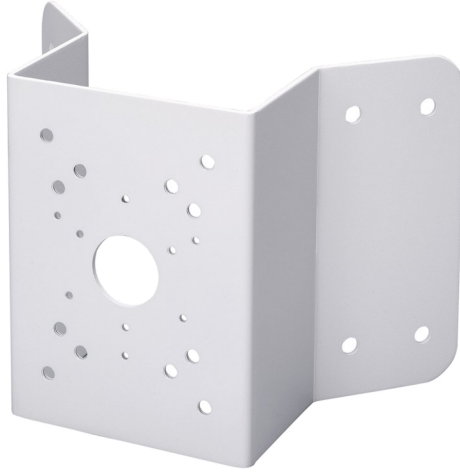

## V-CM

Eckhalterung

### TECHNISCHE SPEZIFIKATIONEN

Material	SECC
Abmessungen	243mm x 170mm x 138mm
Gewicht	1.7 kg
Traglast	10 kg
Farbe	Weiß
Kompatibles Zubehör	-