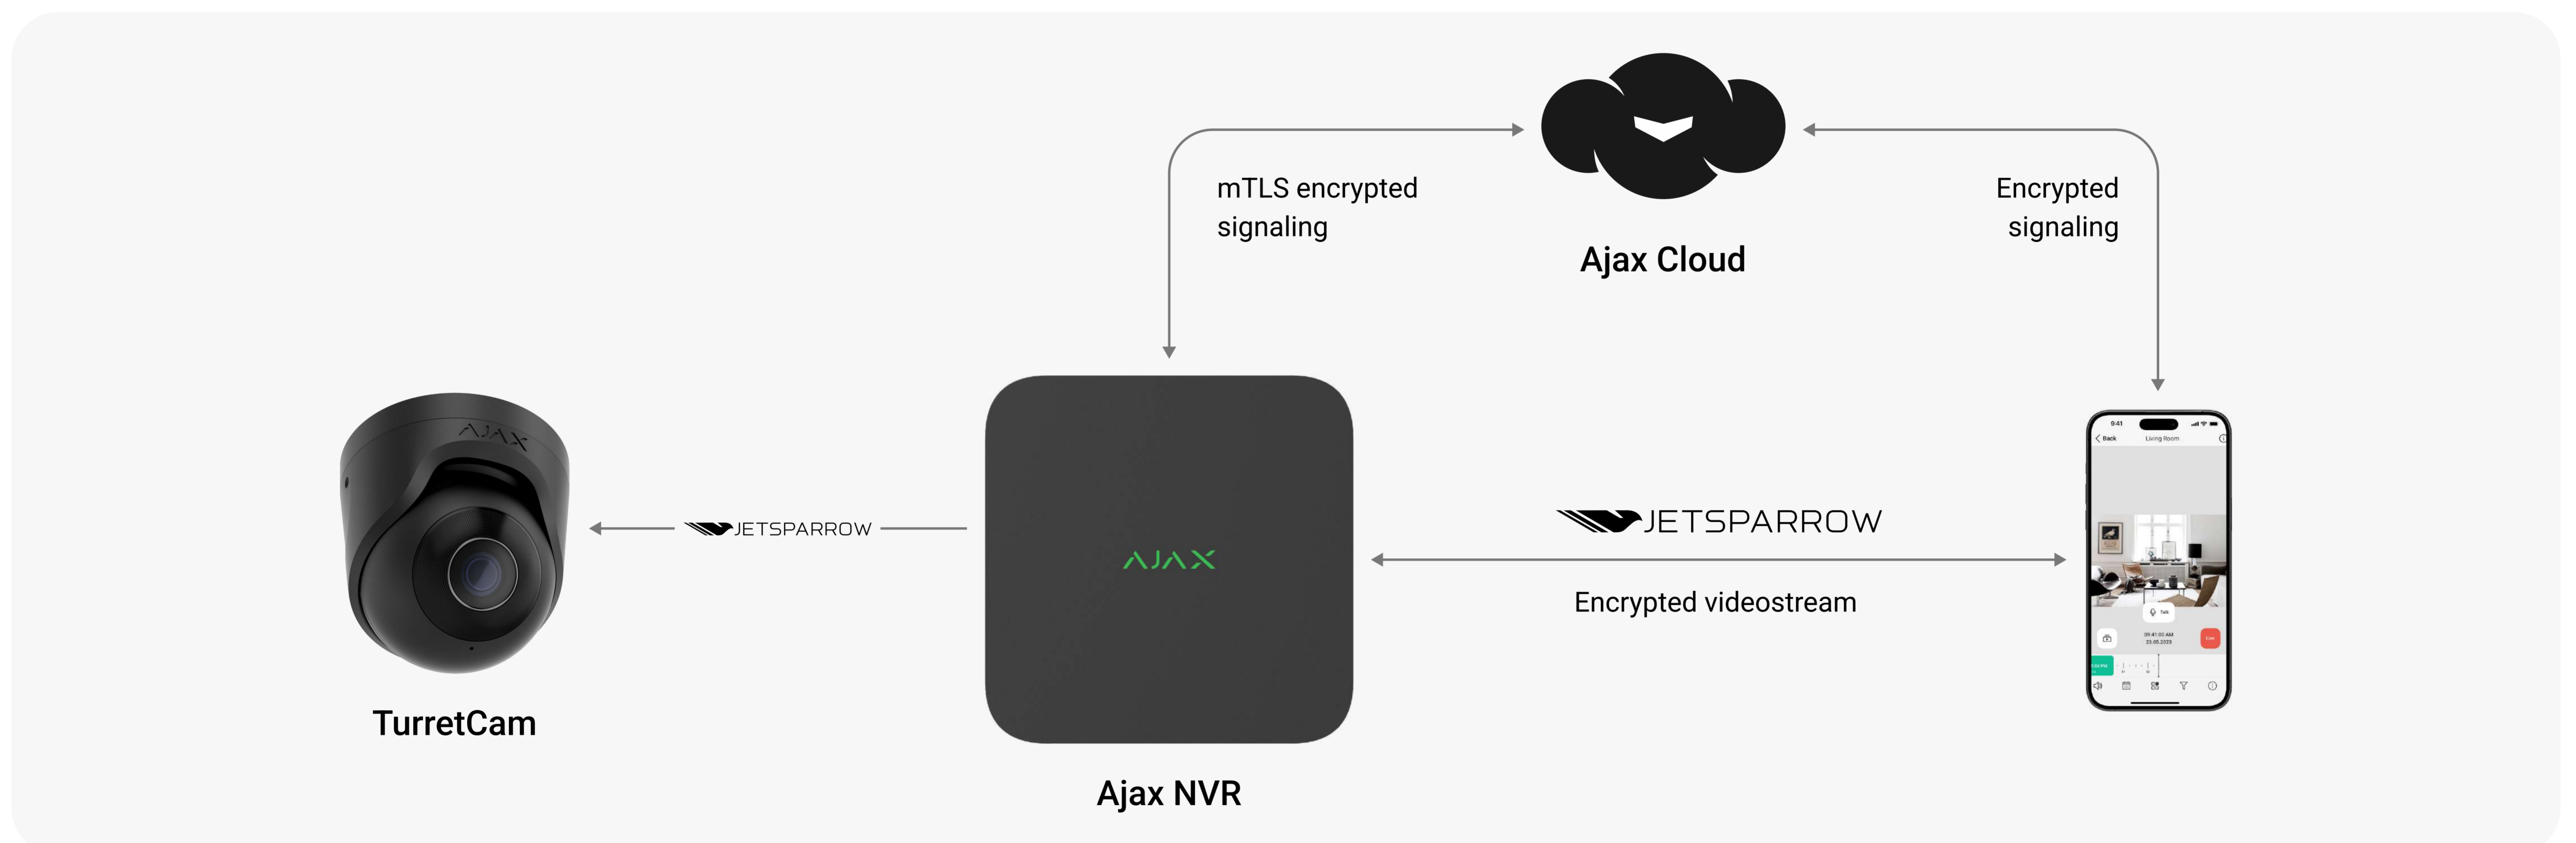

TurretCam

Kabelgebundene IP-Überwachungskamera

NDA
Compliant

True
WDR

IP65

Produktversionen

TurretCam (5 Mp/2.8 mm)

Kabelgebundene IP-Überwachungskamera mit einer Auflösung von bis zu 2880 × 1620 px und einem Blickwinkel von 100°–110°

TurretCam (8 Mp/2.8 mm)

Kabelgebundene IP-Überwachungskamera mit einer Auflösung von bis zu 3840 × 2160 px und einem Blickwinkel von 100°–110°

TurretCam (5 Mp/4 mm)

Kabelgebundene IP-Überwachungskamera mit einer Auflösung von bis zu 2880 × 1620 px und einem Blickwinkel von 75°–85°

TurretCam (8 Mp/4 mm)

Kabelgebundene IP-Überwachungskamera mit einer Auflösung von bis zu 3840 × 2160 px und einem Blickwinkel von 75°–85°

Funktionsweise

TurretCam nutzt die Ajax Cloud für die Übertragung von Systemereignissen und die proprietäre JetSparrow-Technologie für die schnelle Peer-to-Peer-Übertragung von Videodaten. Die KI-Analysefunktionen ermöglichen es der TurretCam, verschiedene Arten von Objekten wie Personen, Fahrzeuge und Haustiere zu erkennen und zu identifizieren. Dadurch zeichnet das Überwachungssystem nur relevante Ereignisse auf und verbraucht weniger Speicherplatz. Für eine gezielte Überwachung können Kameras nur dann aktiviert werden, wenn das System scharf geschaltet ist.

TurretCam kann ohne Ajax NVR arbeiten und speichert das Archiv auf der SD-Karte (falls installiert)

Sicherheit und Datenschutz ohne Kompromisse

- Passwortlose Kamera-Authentifizierung über mTLS-Handshake
- Videostream mit TLS-Verschlüsselung
- Datenschutzkontrolle in Echtzeit über Apps
- Sicheres Konto durch Passcodes, Biometrie und Zwei-Faktor-Authentifizierung
- Sitzungskontrolle für zusätzlichen Schutz
- Zugriff auf gespeicherte Mediendaten nur für den Besitzer
- Beschleunigungssensor zur Meldung von Stößen oder Demontage (in zukünftigen Versionen)
- Komponenten nur von Herstellern der NDAA Whitelist